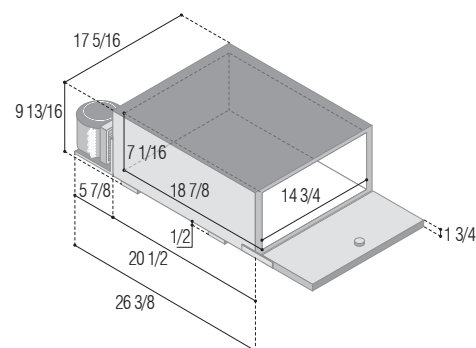

## TR35IXP4-OF

Total volume - Capacité total - Capacidad totale	1.2 Cu. Ft.
Net Weight - Poids net - Peso neto	36.8 lbs.
Power supply	12/24 Vdc
Alimentation	100-240 Vac 50/60 Hz
Alimentación	100-240 Vac 50/60 Hz
Nominal consumption	12 Vdc 115 Vac 60 Hz
Consommation nominale	31 W (2.58 A) 31 W (0.44 A)
Consumo nominal	31 W (2.58 A) 31 W (0.44 A)

## TR35IBP4-O

**New PUSH-TURN locking system**  
Nouvelle fermeture PUSH-TURN  
Nueva cierre PUSH-TURN

Total volume - Capacité totale - Capacidad totale	1.2 Cu. Ft.
Net Weight - Poids net - Peso neto	35.3 lbs.
Power supply Alimentation Alimentación	12/24 Vdc 100-240 Vac 50/60 Hz
Nominal consumption Consommation nominale Consumo nominal	12 Vdc 115 Vac 60 Hz 31 W (2.58 A) 31 W (0.44 A)

## TR47IBP4-L

Total volume - Capacité totale - Capacidad totale	1.6 Cu. Ft.
Net Weight - Poids net - Peso neto	41.8 lbs.
Power supply Alimentation Alimentación	12/24 Vdc 100-240 Vac 50/60 Hz
Nominal consumption Consommation nominale Consumo nominal	12 Vdc 115 Vac 60 Hz 31 W (2.58 A) 31 W (0.44 A)