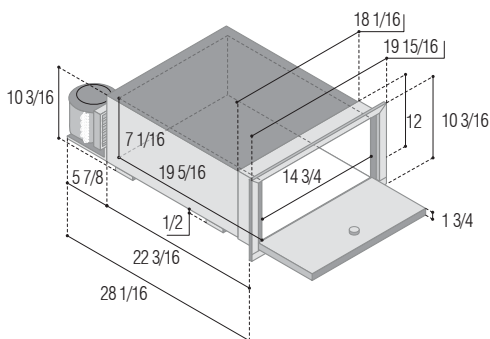

## TR35IXP4-OF

Total volume - Capacité total - Capacidad totale	1.2 Cu. Ft.
Net Weight - Poids net - Peso neto	36.8 lbs.
Power supply	12/24 Vdc
Alimentation	100-240 Vac 50/60 Hz
Alimentación	100-240 Vac 50/60 Hz
Nominal consumption	12 Vdc 115 Vac 60 Hz
Consommation nominale	31 W (2.58 A) 31 W (0.44 A)
Consumo nominal	31 W (2.58 A) 31 W (0.44 A)

## TR35IBP4-O

**New PUSH-TURN locking system**  
Nouvelle fermeture PUSH-TURN  
Nueva cierre PUSH-TURN

Total volume - Capacité totale - Capacidad totale	1.2 Cu. Ft.
Net Weight - Poids net - Peso neto	35.3 lbs.
Power supply Alimentation Alimentación	12/24 Vdc 100-240 Vac 50/60 Hz
Nominal consumption Consommation nominale Consumo nominal	12 Vdc 115 Vac 60 Hz 31 W (2.58 A) 31 W (0.44 A)

## TR47IBP4-L

Total volume - Capacité totale - Capacidad totale	1.6 Cu. Ft.
Net Weight - Poids net - Peso neto	41.8 lbs.
Power supply Alimentation Alimentación	12/24 Vdc 100-240 Vac 50/60 Hz
Nominal consumption Consommation nominale Consumo nominal	12 Vdc 115 Vac 60 Hz 31 W (2.58 A) 31 W (0.44 A)