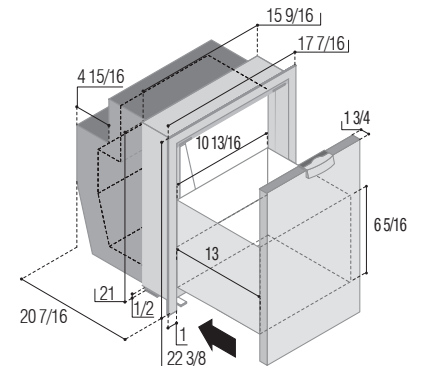

C51DWRBD4-F

Only available as
Seulement disponible en
Solo disponible como

Mounting flange
Cadre de fixation
Perfil de fijación

t: 1
w: 17 7/16
h: 22 3/8

Flush Flange

Surface Flange

Built-in
Compartment encastrement
Alojamiento empotrado

a: 20 7/16
b: 15 9/16
c: 21

a: 18 3/4
b: 15 9/16
c: 21

Total volume Capacité totale - Capacidad totale	1.8 Cu. Ft.
Freezer compartment Compartment freezer - Congelador	0.1 Cu. Ft.
Net weight Poids net - Peso neto	44.1 Lbs.
Power supply and nominal consumption	
Alimentation et consommation nominale - Alimentación y consumo nominal	
12/24 Vdc	100-240 Vac 50/60 Hz
12 Vdc	115 Vac 60 Hz
40 W (3.38 A)	40 W (0.53 A)

C39IBD4-F

Available as
Disponible en version - Disponible en version

Mounting flange
Cadre de fixation
Perfil de fijación

t: 1
w: 17 13/16
h: 23

Flush Flange

Surface Flange

Built-in
Compartment encastrement
Alojamiento empotrado

a: 15 1/2
b: 15 15/16
c: 21 9/16

a: 13 3/4
b: 15 15/16
c: 21 9/16

Total volume Capacité totale - Capacidad totale	1.3 Cu. Ft.
Freezer compartment Compartment freezer - Congelador	0.1 Cu. Ft.
Net weight Poids net - Peso neto	40.8 Lbs.
Power supply and nominal consumption	
Alimentation et consommation nominale - Alimentación y consumo nominal	
12/24 Vdc	100-240 Vac 50/60 Hz
12 Vdc	115 Vac 60 Hz
31 W (2.58 A)	31 W (0.44 A)