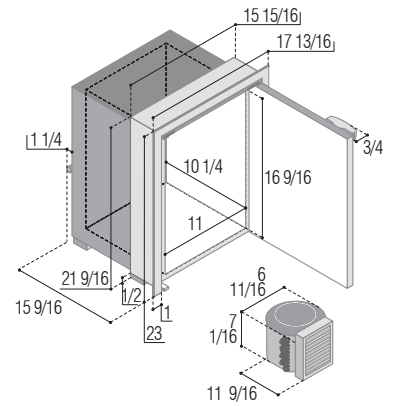

Total volume - Capacité total - Capacidad total	1.2 Cu. Ft.	
Net Weight - Poids net - Peso neto	41.9 lbs.	
Power supply Alimentation Alimentación	12/24 Vdc 100-240 Vac 50/60 Hz	
Nominal consumption Consommation nominale Consumo nominal	12 Vdc	115 Vac 60 Hz
	38 W (3.18 A)	38 W (0.51 A)

Mounting flange Cadre de fixation Perfil de fijación	Flush Flange	Surface Flange
t: 1 w: 17 13/16 h: 23		
Built-in Compartment encastrement Alojamiento empotrado	a: 15 9/16 b: 15 15/16 c: 21 9/16	a: 13 7/8 b: 15 15/16 c: 21 9/16

Total volume - Capacité total - Capacidad total	1.0 Cu. Ft.	
Net Weight - Poids net - Peso neto	48.5 lbs.	
Power supply Alimentation Alimentación	12/24 Vdc 100-240 Vac 50/60 Hz	
Nominal consumption Consommation nominale Consumo nominal	12 Vdc	115 Vac 60 Hz
	38 W (3.18 A)	38 W (0.51 A)

Mounting flange Cadre de fixation Perfil de fijación	Flush Flange	Surface Flange
t: 1 w: 23 1/8 h: 14 15/16		
Built-in Compartment encastrement Alojamiento empotrado	a: 21 15/16 b: 21 1/4 c: 13 1/2	a: 20 1/4 b: 21 1/4 c: 13 1/2